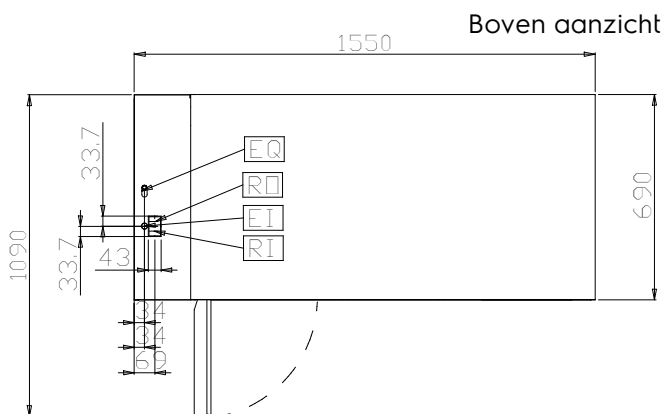

Constructie

- Gemonteerd op 150 mm in hoogte verstelbaar (0 / +90 mm) oversized (65x65 mm) voeten.
- Telescopische geleiders voor het eenvoudig uitschuiven van GN containers.
- Eenvoudig te vervangen magnetische pakkingen .
- Basis en plafond zijn geperst met afgeronde hoeken (R = 12).
- Makkelijk te verwijderen begeleide rails, rekken en condensatiekom.
- Volledig opgebouwd uit AISI 304 RVS met Scotch Brite afwerking.

Gekeurd: _____

El = Elektrische aansluiting

Elektrisch

Voltage:
 121950 (TRERS3V7T) 230 V/1 ph/50 Hz
Totaal vermogen: 0.04 kW

Algemene Gegevens:

Aantal deuren: Scharnierend
Deur type: Scharnierend
Afmetingen, extern, breedte: 1550 mm
Afmetingen, extern, diepte: 690 mm
Afmetingen, extern, hoogte: 860 mm
Gewicht, netto: 90 kg