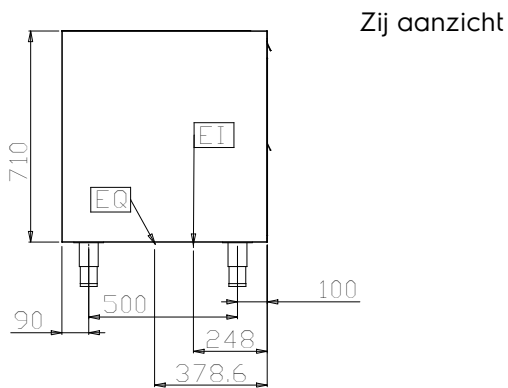

Constructie

- Gemonteerd op 150 mm in hoogte verstelbaar (0 / +90 mm) oversized (65x65 mm) voeten.
- Telescopische geleiders voor het eenvoudig uitschuiven van GN containers.
- Eenvoudig te vervangen magnetische pakkingen .
- Basis en plafond zijn geperst met afgeronde hoeken (R = 12).
- Makkelijk te verwijderen begeleide rails, rekken en condensatiekom.
- Volledig opgebouwd uit AISI 304 RVS met Scotch Brite afwerking.

Gekeurd: _____

El = Elektrische aansluiting

Elektrisch

Voltage:
 121950 (TRERS3V7T) 230 V/1 ph/50 Hz
Totaal vermogen: 0.04 kW

Algemene Gegevens:

Aantal deuren: Scharnierend
Deur type: Scharnierend
Afmetingen, extern, breedte: 1550 mm
Afmetingen, extern, diepte: 690 mm
Afmetingen, extern, hoogte: 860 mm
Gewicht, netto: 90 kg