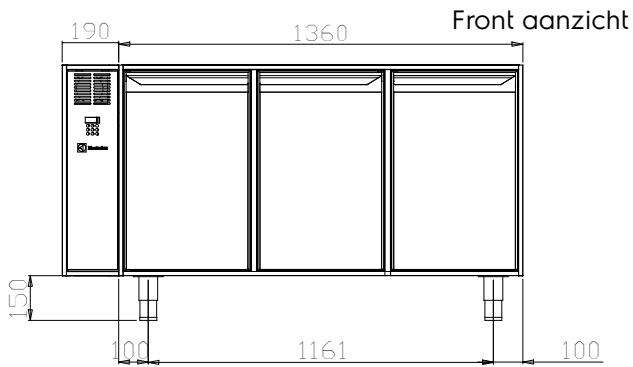

Constructie

- Gemonteerd op 150 mm in hoogte verstelbaar (0 / +90 mm) oversized (65x65 mm) voeten.
- Telescopische geleiders voor het eenvoudig uitschuiven van GN containers.
- Eenvoudig te vervangen magnetische pakkingen .
- Basis en plafond zijn geperst met afgeronde hoeken (R = 12).
- Makkelijk te verwijderen begeleide rails, rekken en condensatiekom.
- Volledig opgebouwd uit AISI 304 RVS met Scotch Brite afwerking.

Gekeurd: _____

El = Elektrische aansluiting

Elektrisch

Voltage:
 121950 (TRERS3V7T) 230 V/1 ph/50 Hz
Totaal vermogen: 0.04 kW

Algemene Gegevens:

Aantal deuren: Scharnierend
Deur type: Scharnierend
Afmetingen, extern, breedte: 1550 mm
Afmetingen, extern, diepte: 690 mm
Afmetingen, extern, hoogte: 860 mm
Gewicht, netto: 90 kg